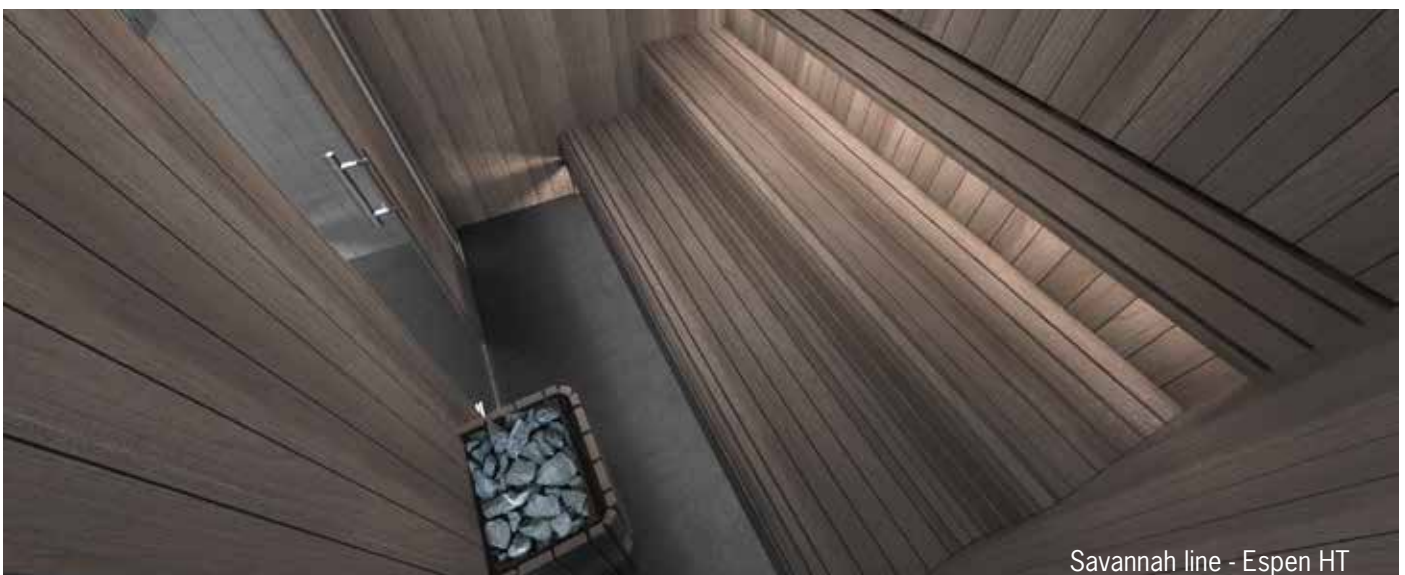

SAUNA SAVANNAH LINE

KENMERKEN

- Wandkachel
- LED verlichting onder bank en rugleuning
- Bediening op de kachel
- Achterwand uit imitatie steen
- Keuze uit 3 verschillende kleuren wand en bankafwerking

OPTIONEEL

- Vrijstaande ronde kachel
- Afwerking wand aan de voorzijde van de sauna
- Glaskleur transparant, brons of grijs rookglas
- Scharnieren, vloerklem in chroom, RVS of mat zwart (p. 54)
- Handgreep (p. 55)
- Infraroodstralers (p. 46)
- Externe sauna Deluxe controller (p. 40)

OPTIONEEL BIJ SAUNA DELUXE

- Saunsation® - combi kachel met klimaatzones (p. 44)
- Bluetooth muziek incl. speaker
- Kleurentherapie (p.48)

ACCESSOIRES & GEURSTOFFEN

- Sauna accessoires (p. 50)
- Sauna geurstoffen (p. 52)

Savannah line - Espen HT