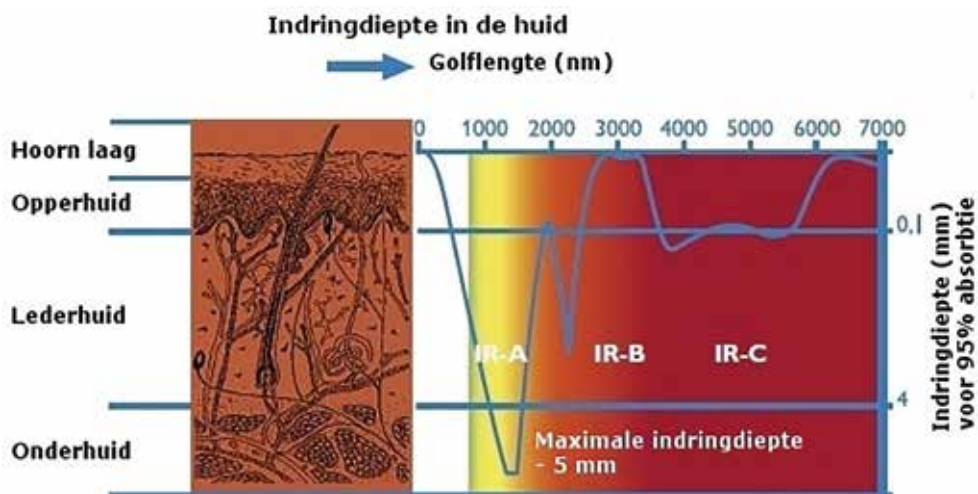

INFRAROOD STRALERS

KENMERKEN

Infrarode straling is een onderdeel van het licht. Het is overal om ons heen, alleen kunnen we het niet zien. Wel kunnen we het voelen, namelijk als warmte. Infrarood zorgt dat zonlicht op onze huid aanvoelt als warm. De stralers in een infrarood sauna werken eigenlijk op dezelfde manier. Regelmatig gebruik maken van uw infrarood cabine is absoluut veilig. Er is geen enkele beperking en u kunt er zo vaak gebruik van maken als u wilt. Ook wanneer u enkele malen per week een snelle, intensieve infrarood sessie wenst te ondergaan, is een cabine met deze zogenaamde therapeutische Full Spectrum lampen een uitstekende keuze.

COMBINEREN MET DE SAUNA

Een infrarood cabine kan ook met een sauna gecombineerd worden. De stralers werken onafhankelijk van de sauna kachel. Een groot voordeel van de infraroodstralers is dat ze gelijk hun volledige vermogen afgeven; u hoeft dus niet te wachten totdat de cabine is opgewarmd.

BEDIENEN INFRAROODSTRALERS

Bij meerdere infraroodstralers is het mogelijk deze te verdelen over 2 zones. Daarnaast is het mogelijk om de intensiteit van de stralers per zone te regelen. Het dimmen van de stralers kan aangenaam zijn indien u de intensiteit te hoog of te laag vindt. Het vermogen van een straler bedraagt 500 Watt.