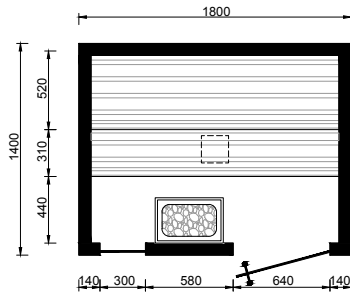

AFMETINGEN SAUNA'S