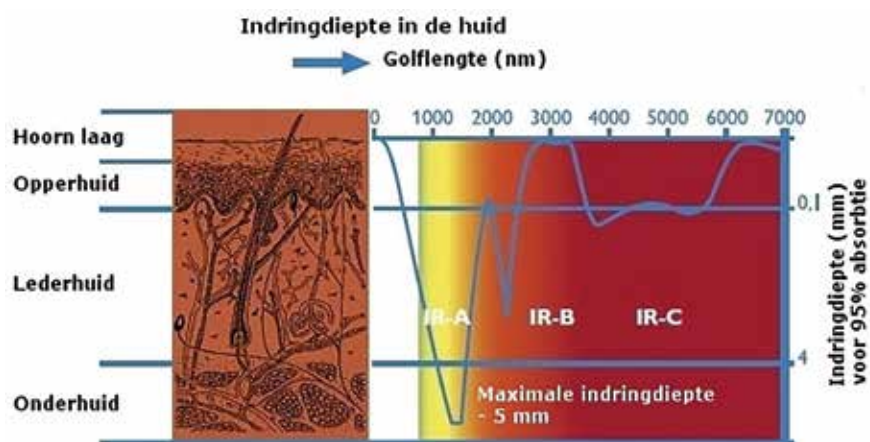

Infra Deluxe set	2 stralers	8500 30 20
Infra Deluxe set	4 stralers	8500 30 40
Infra Deluxe set	6 stralers	8500 30 60

Infra One bediening

EIGENSCHAPPEN INFRAROOD STRALERS

De infraroodstralers van Cleopatra gebruiken zowel IR-A, IR-B als IR-C. Deze stralers worden daarom ook wel aangeduid als full-spectrum stralers. Ze bestaan namelijk voor 27% uit korte golf straling (IR-A), 58% uit middengolf (IR-B) en 15% uit lange golf infrarood straling (IR-C). Door de hogere kerntemperatuur in de straler, gebaseerd op halogeen techniek, spreken we over dieptewarmte.