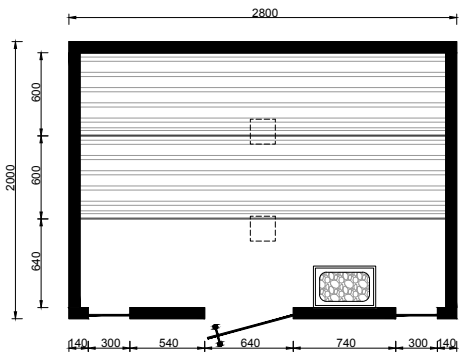

AFMETINGEN SAUNA'S