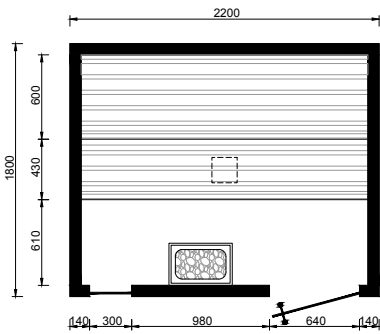

AFMETINGEN SAUNA'S