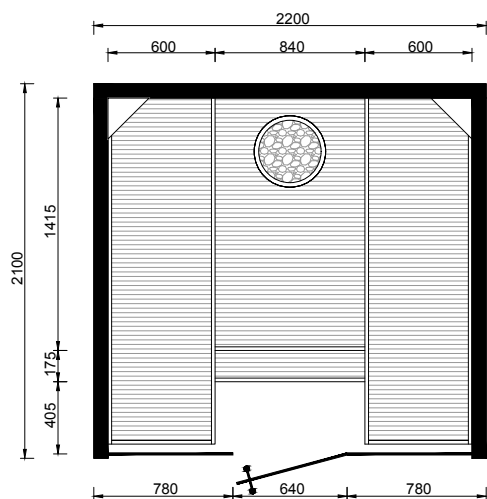

AFMETINGEN SAUNA'S

Uniek en op maat

Bezoek onze configurator en ontdek de mogelijkheden: www.cleopatra.nl