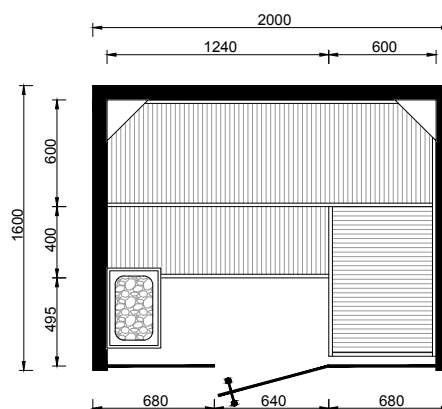

AFMETINGEN SAUNA'S

Uniek en op maat

Bezoek onze configurator en ontdek de mogelijkheden: www.cleopatra.nl