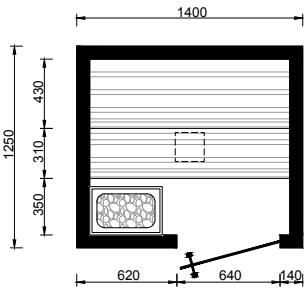

AFMETINGEN SAUNA'S