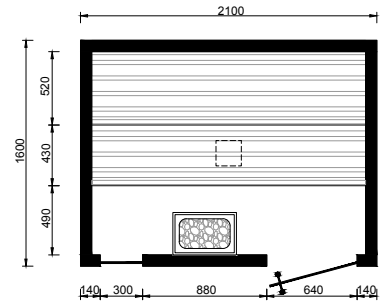

AFMETINGEN SAUNA'S