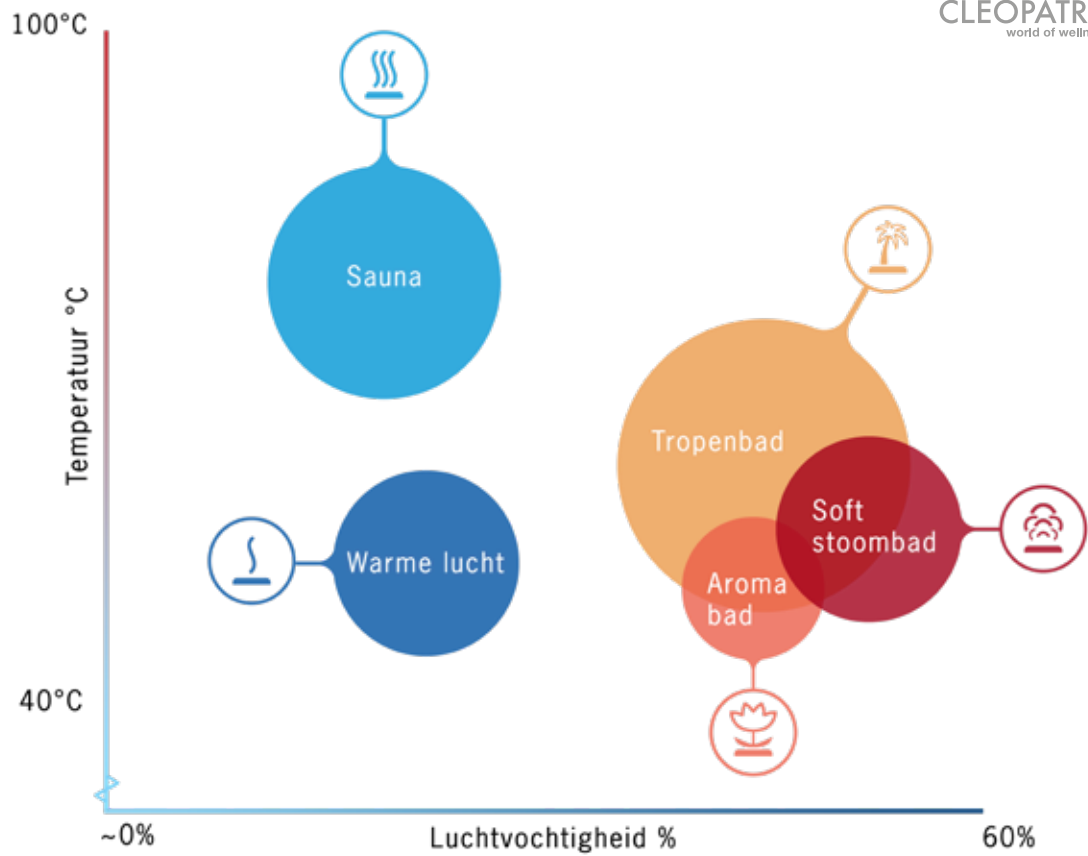

KLIMAATZONES

- Klassieke sauna
- Warme lucht bad
- Tropenbad
- Aromabad
- Soft stoombad

OPTIONEEL BIJ SAUNSATION®

- Bluetooth muziek
- RGB Led kleurentherapie
- Aromakelk voor heerlijke geuren in de sauna cabine

SAUNSATION® EEN WELDAAD VOOR LICHAAM EN GEEST

Met een regelmatig bad traint u uw hart en bloedvatenstelsel en verhoogt u uw weerstand doeltreffend tegen verkoudheidsverschijnselen. De positieve werking van een saunabad op het immuunsysteem werd inmiddels bewezen. Onze huid, ons grootste orgaan wordt gezuiverd en intensief verzorgd met voedingsstoffen en mineraalzouten.

ARTIKEL INFORMATIE

Saunsation

8500 20 30

Klimaatzones

	Temperatuur	Luchtvochtigheid
Sauna	70 - 100 °C	10 %
Warme lucht bad	45 - 60 °C	10 - 20 %
Tropenbad	48 - 75 °C	20 - 50 %
Aromabad	40 - 45 °C	40 - 55%
Soft stoombad	45 - 60 °C	40 - 55 %