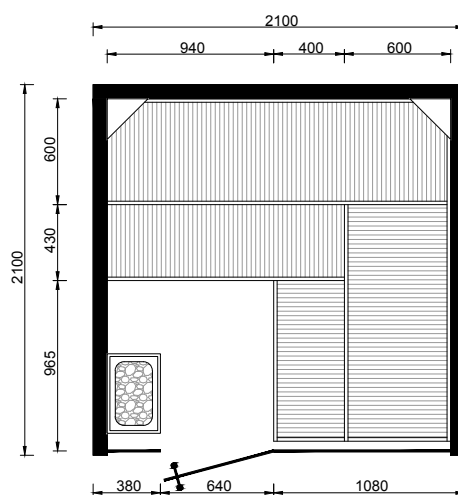

AFMETINGEN SAUNA'S

Uniek en op maat

Bezoek onze configurator en ontdek de mogelijkheden: www.cleopatra.nl