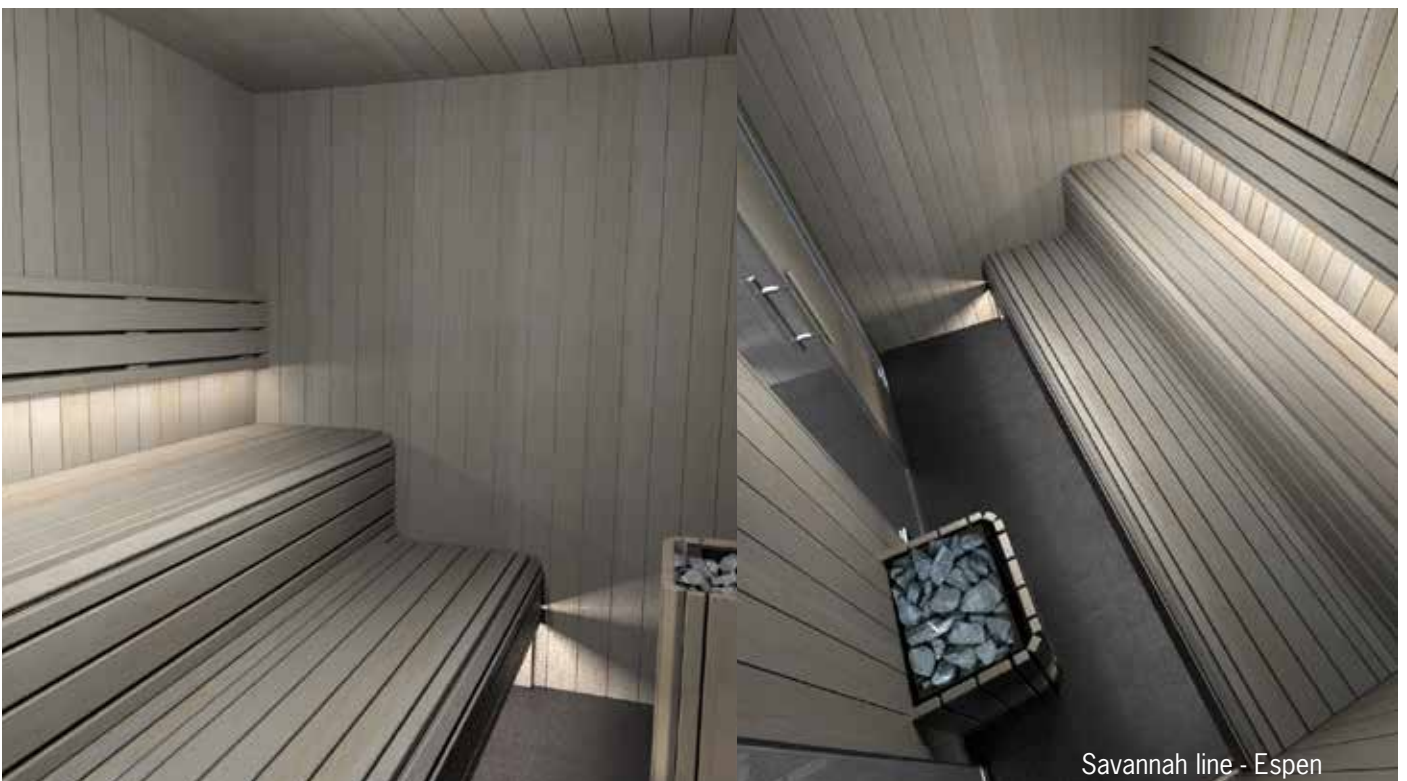

Savannah line - Espen