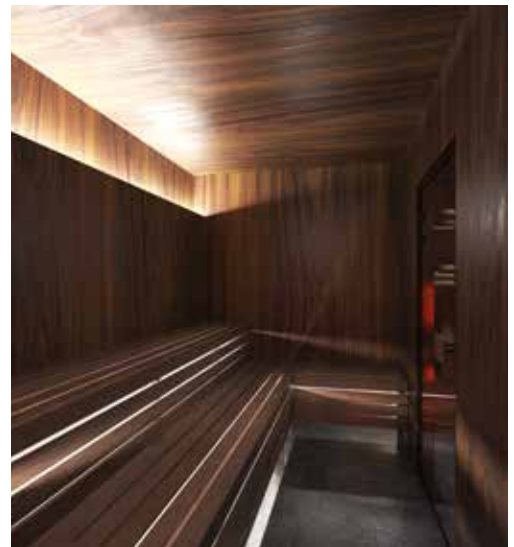

SAUNA PRO LINE

KENMERKEN

De pro line sauna's van Cleopatra zijn robuuste uitvoeringen van de privé sauna's. De eisen aan professionele sauna's worden steeds strenger als het gaat om energie verbruik maar ook als veiligheid in het geding is. De pro line sauna's zijn ideaal voor hotels, fitness clubs, openbare zwembaden en wellness centers.

OPTIONEEL

- Infraroodstralers
- Sauna oven achter de bank verwerkt
- Externe sauna bediening met standby regeling
- Saunsation - combi kachel met klimaatzones
- RGB LED kleurverlichting
- Afwerking wand aan de voorzijde sauna
- Glaskleur transparant, brons of grijs rookglas
- Scharnieren, vloerklem in chroom, RVS of mat zwart
- Betaalterminal voor sessie betalen
- Safety railing en deur switch
- Climate control
- Standby regeling
- Tijds klok (real time / weektimer)

HOUTSOORTEN

Net als bij de sauna's voor privé gebruik (Tanami, Club en Serano) is de pro line uit te voeren met verschillende houtsoorten voor het creëren van de juiste look en feel.

Pro line sauna's worden op maat geproduceerd en kunnen door meerdere mensen tegelijk gebruikt worden. Extra aandacht is gegeven aan de constructie van de banken en het veilig verwerken van de kachel.