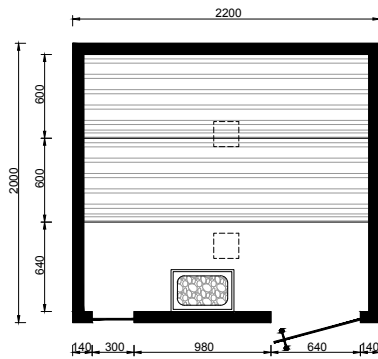

AFMETINGEN SAUNA'S